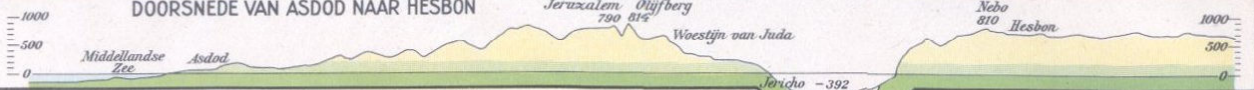

PALESTINA

DOORSNEDE VAN ASDOD NAAR HESBON

Jeruzalem Olyfberg 790 814
Woestijn van Juda

Nebi 810 Hesbon

VERKLARING

- Beneden de reespiegel
- van 0-200 m boven de reespiegel
- meer dan 200 m " " "
- wegen
- vrijsteden
- rivieren
- wadi's
- moeras

Schaal 1:800.000.

Cart. Inst. J. B. Wolters